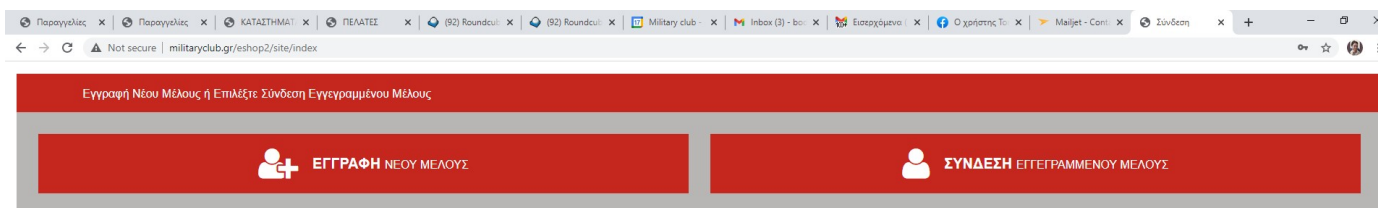

ΟΔΗΓΙΕΣ ΧΡΗΣΗΣ E-SHOP

ΣΥΝΔΕΣΗ ΕΓΓΕΓΡΑΜΜΕΝΟΥ ΜΕΛΟΥΣ

ΣΥΝΔΕΣΗ στο e-shop

Για να εισέλθετε στο προφίλ σας πατήστε:
ΣΥΝΔΕΣΗ εγγεγραμμένου μέλους εάν έχετε κάρτα μέλους του Military Club ή
ΕΓΓΡΑΦΗ νέου μέλους εάν δεν έχετε κάρτα μέλους και θέλετε να εγγραφείτε