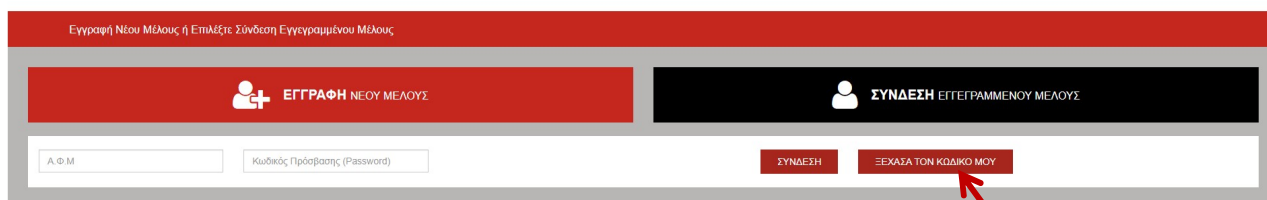

ΑΝΑΚΤΗΣΗ ΚΩΔΙΚΟΥ ΠΡΟΣΒΑΣΗΣ

Εάν δεν θυμάστε τον κωδικό πρόσβασης, πατήστε το κουμπί **“ΞΕΧΑΣΑ ΤΟΝ ΚΩΔΙΚΟ ΜΟΥ”**. Θα λάβετε ένα email με οδηγίες για να δημιουργήσετε νέο κωδικό πρόσβασης.